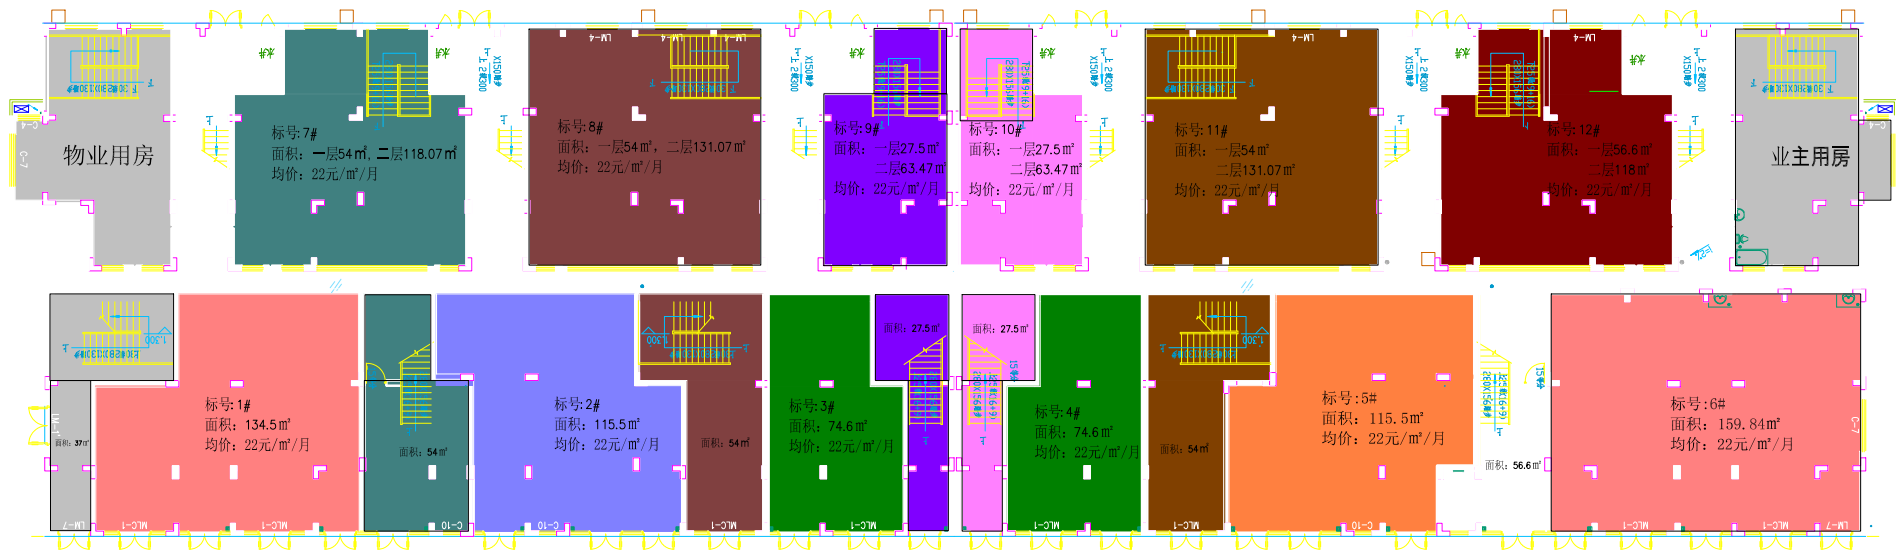

裕泰新村16#楼示意图（1-2层）

先锋路